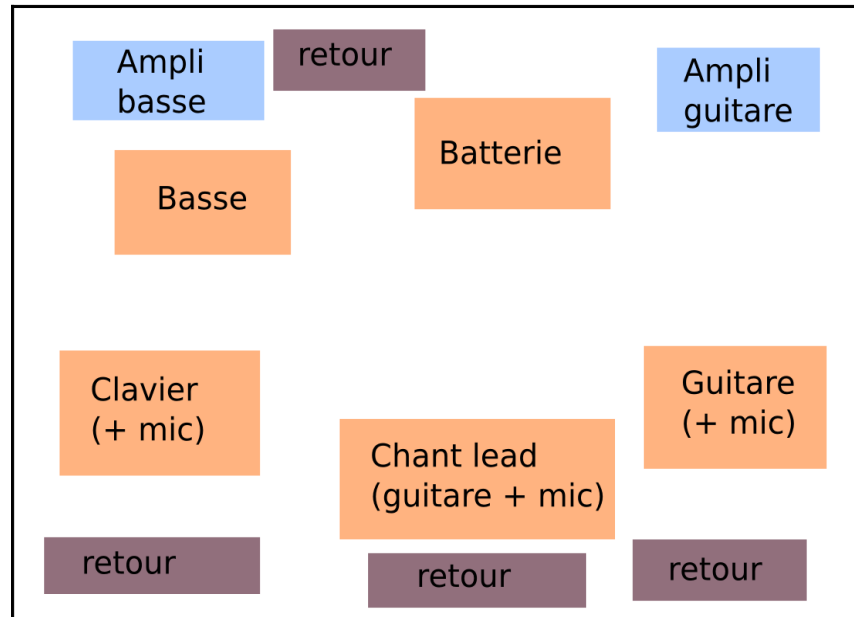

La Gouaille

Plan de scène

Fiche technique

Nous apportons nos propres instruments. Les retours doivent être au moins en nombre indiqué ci-dessus (4). La réalisation de cette fiche tiendra bien sûr compte de la capacité et de l'acoustique de la salle. En cas d'impossibilité de réalisation, merci de prévenir Alexis (06 86 95 62 03). Le groupe s'engage à remettre le matériel mis à disposition en parfait état de marche. Le groupe se réserve le droit de ne pas honorer sa prestation si les conditions indiquées dans cette fiche ne sont pas remplies.

Instruments

- Alexis : *lead chant*
 - Guitare électroacoustique Yamaha APX- 7A
 - Micro Sure SM 58
- Seb : *guitare + chœurs*
 - Guitare
 - Micro
- Sam : *clavier + chœurs*
 - Clavier Nord Stage Compact EX (sortie stéréo)
 - Micro
- Nico : *basse*
 - Basse électroactoustique
- Louis : *batterie*
 - Batterie CT R844T (3 futs Catarina Club Gretsch, cymbales ride et crash Zildjian)

Console

<i>Entrée</i>	<i>Musicien</i>	<i>Élément</i>	<i>Micro</i>
1	Louis	Kick	D112, ...
2	Louis	Snare Top	SM57, ...
3	Louis	Snare Bottom	SM57, ...
4	Louis	Hihat	KM84, ...
5	Louis	Tom 1	MD 421
6	Louis	Tom 2	MD 421
7	Louis	Tom 3	MD 421
8	Louis	OH Left	KM 84
9	Louis	OH Right	KM 84
10	Nico	Basse ampli	M 88
11	Nico	Basse DI	DI
12	Sam	Synthé L	DI
13	Sam	Synthé R	DI
14	Alexis	Guitare acoustique	DI
15	Seb	Guitare électrique ampli	SM 57
16	Alexis	Vx Lead	SM 58, ...
17	Sam	Vx Ker	SM 58
18	Seb	Vx Ker	SM 58
19	Nico	Vx Ker	SM 58
20	Louis	Vx Ker	SM 58